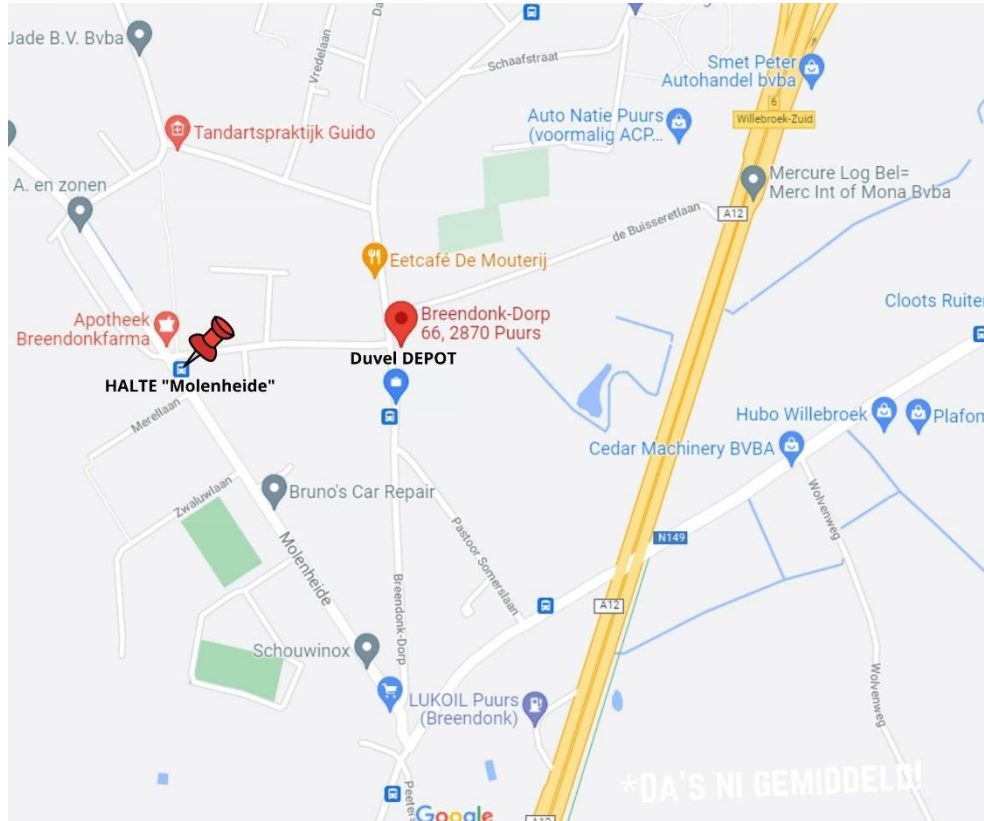

TIP: Zorg voor aangepast schoeisel: **hoge hakken zijn af te raden**.

2. U kan zich aanmelden **15 minuten** voor de aanvang van het bezoek ter hoogte van Duvel Depot, Breendonkdorp 66, Puurs. De gids zal de zwarte toegangspoort op dat moment openzetten. Gelieve uw **bevestigingsmail** met **reservatienummer** mee te brengen.
3. Parkeren kan op de openbare weg in de **Buisseretlaan**, in alle aanpalendestraten en op de parking van het sportcentrum **Vrijhals** in de **vrijhalsweg 15** te Puurs (ca 5' wandelen).

TIP: De drie parkeerplaatsen voor het Duvel Depot zijn **MET PARKEERSCHIJF (max2u)**

4. Groepen die met autocars komen dienen ook te parkeren op de parking aan **sportcentrum de Vrijhals**. Bussen mogen de passagiers pas laten uitstappen op de toegelaten parkingmogelijkheden. Wegens veiligheidsredenen, mogen de passagiers dus niet afgezet worden aan detoegangspoort.
5. De buurtbewoners verzoeken vriendelijk de motor stil te leggen.
6. De parking met de slagbomen van Duvel Moortgat in de Pastoor Somerslaan is **niet** toegankelijk voor brouwerijbezoekers. Deze wordt steeds bezet met onze medewerkers.

7. Er is een busverbinding vanaf het station van Puurs:
Bus **250** rijdt vanaf Station Puurs tot aan de halte kort bij de brouwerij :
'**Molenheide**'. (op 277m van de brouwerij)
Kijk voor meer informatie op www.delijn.be.

8. Kom je **met de wagen?** Kijk dan uit naar het meest bekende uithangbord op **de A12**. Het **bezoekerscentrum** bevindt zich aan de **achterkant** van dit uithangbord. Neem de afslag **aan de lichten** en neem **de eerste rechts**, en dan **terug rechts**.
Adres: Breendonk dorp 66, 2870 Puurs St-Amands